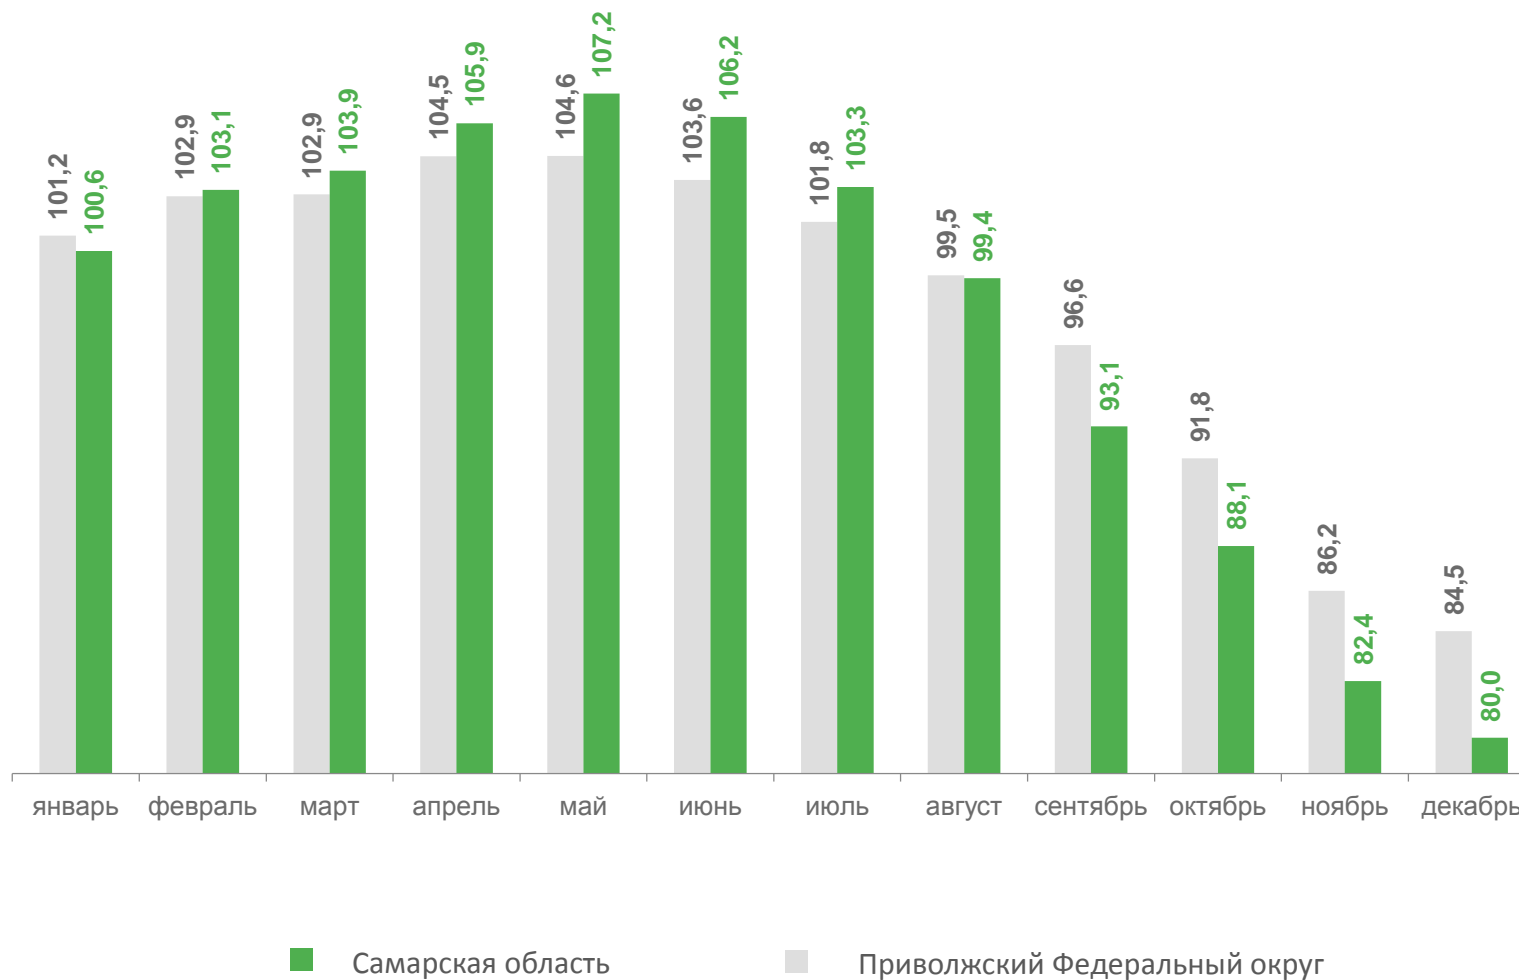

Цены производителей
сельскохозяйственной продукции

84,08

Тарифы
на грузовые перевозки

124,62

■ декабрь 2021 г. к декабрю 2020 г. ■ декабрь 2022 г. к декабрю 2021 г.

ДИНАМИКА ИНДЕКСОВ ЦЕН ПРОИЗВОДИТЕЛЕЙ СЕЛЬСКОХОЗЯЙСТВЕННОЙ ПРОДУКЦИИ

в % к декабрю предыдущего года

ДИНАМИКА ИНДЕКСОВ ЦЕН НА ПРОДУКЦИЮ РАСТЕНИЕВОДСТВА

в % к декабрю предыдущего года

ДИНАМИКА ИНДЕКСОВ ЦЕН НА ПРОДУКЦИЮ ЖИВОТНОВОДСТВА

в % к декабрю предыдущего года

ДИНАМИКА ИНДЕКСОВ ЦЕН ПРОИЗВОДИТЕЛЕЙ ПРОМЫШЛЕННЫХ ТОВАРОВ