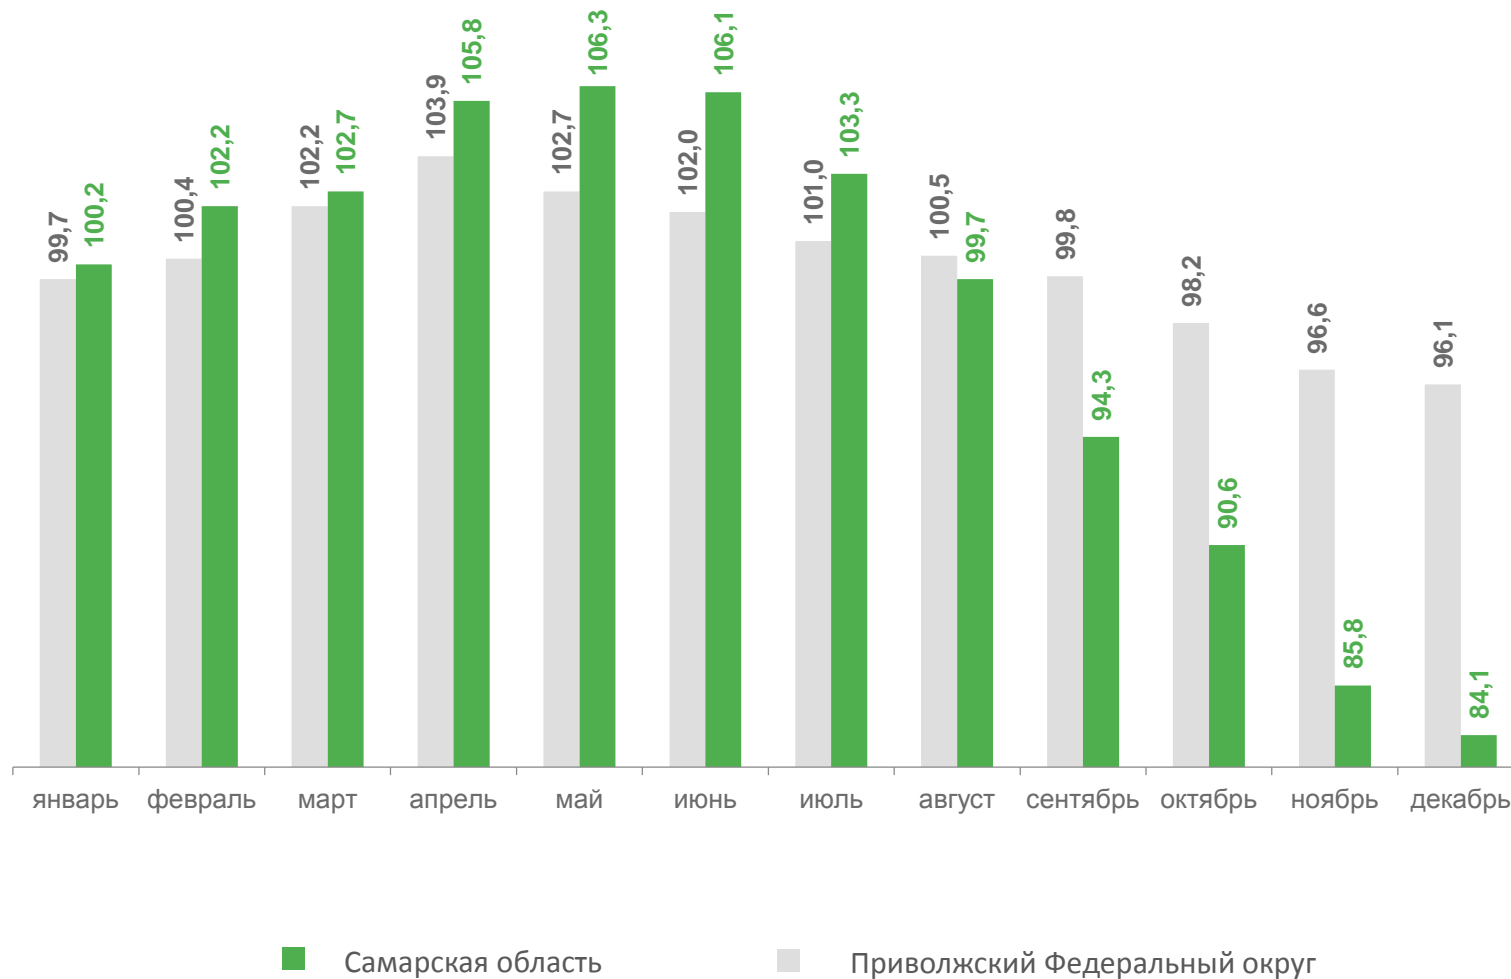

Цены производителей
сельскохозяйственной продукции

84,08

Тарифы
на грузовые перевозки

124,62

■ декабрь 2021 г. к декабрю 2020 г. ■ декабрь 2022 г. к декабрю 2021 г.

ДИНАМИКА ИНДЕКСОВ ЦЕН ПРОИЗВОДИТЕЛЕЙ СЕЛЬСКОХОЗЯЙСТВЕННОЙ ПРОДУКЦИИ

в % к декабрю предыдущего года

ДИНАМИКА ИНДЕКСОВ ЦЕН НА ПРОДУКЦИЮ РАСТЕНИЕВОДСТВА

в % к декабрю предыдущего года

ДИНАМИКА ИНДЕКСОВ ЦЕН НА ПРОДУКЦИЮ ЖИВОТНОВОДСТВА

в % к декабрю предыдущего года

ДИНАМИКА ИНДЕКСОВ ЦЕН ПРОИЗВОДИТЕЛЕЙ ПРОМЫШЛЕННЫХ ТОВАРОВ