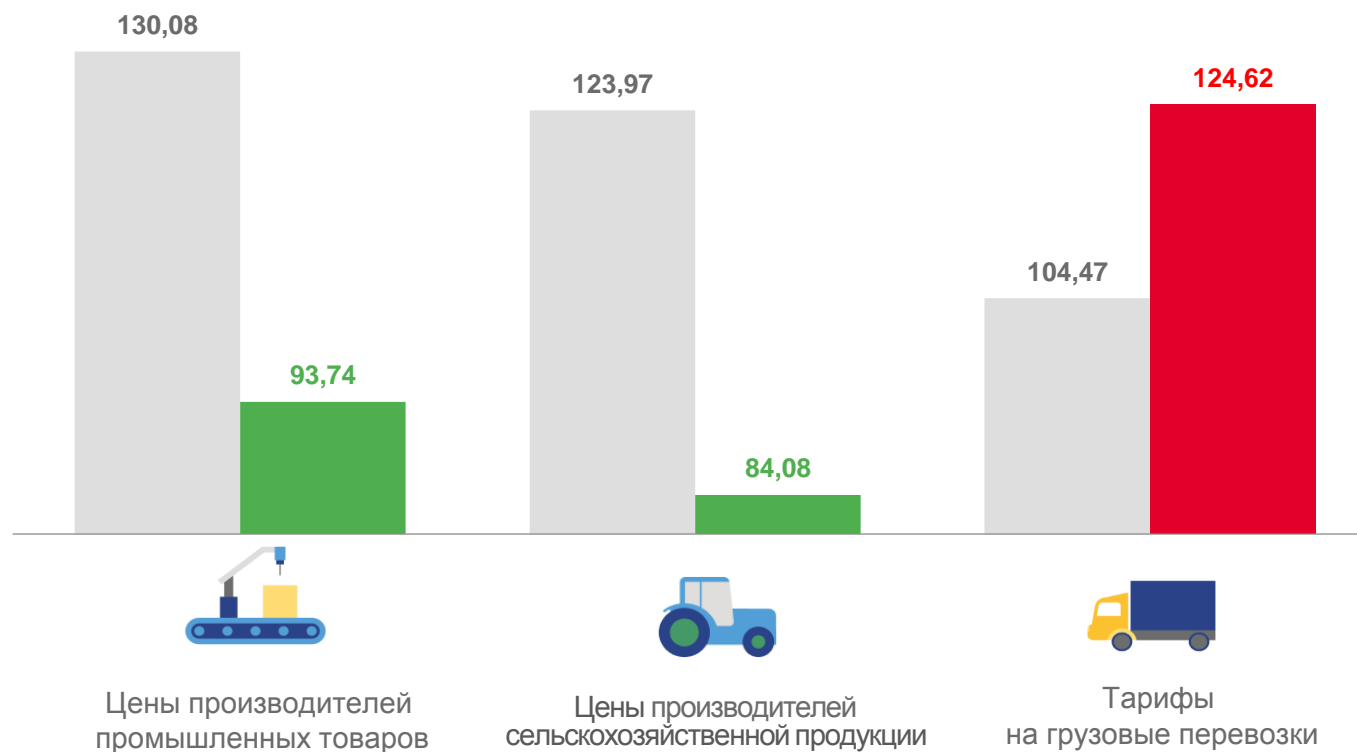

ИНДЕКСЫ ЦЕН В ОСНОВНЫХ СЕКТОРАХ ЭКОНОМИКИ

декабрь 2022 г. в % к предыдущему месяцу

Цены производителей
промышленных товаров

95,66

Цены производителей
сельскохозяйственной продукции

98,0

Тарифы
на грузовые перевозки

99,97

■ декабрь 2021 г. к ноябрю 2021 г. ■ декабрь 2022г. к ноябрю 2022г.

ИНДЕКСЫ ЦЕН В ОСНОВНЫХ СЕКТОРАХ ЭКОНОМИКИ

декабрь 2022 г. в % к декабрю предыдущего года

Цены производителей
промышленных товаров

93,74

Цены производителей
сельскохозяйственной продукции

84,08

Тарифы
на грузовые перевозки

124,62

■ декабрь 2021 г. к декабрю 2020 г. ■ декабрь 2022 г. к декабрю 2021 г.

ДИНАМИКА ИНДЕКСОВ ЦЕН ПРОИЗВОДИТЕЛЕЙ СЕЛЬСКОХОЗЯЙСТВЕННОЙ ПРОДУКЦИИ