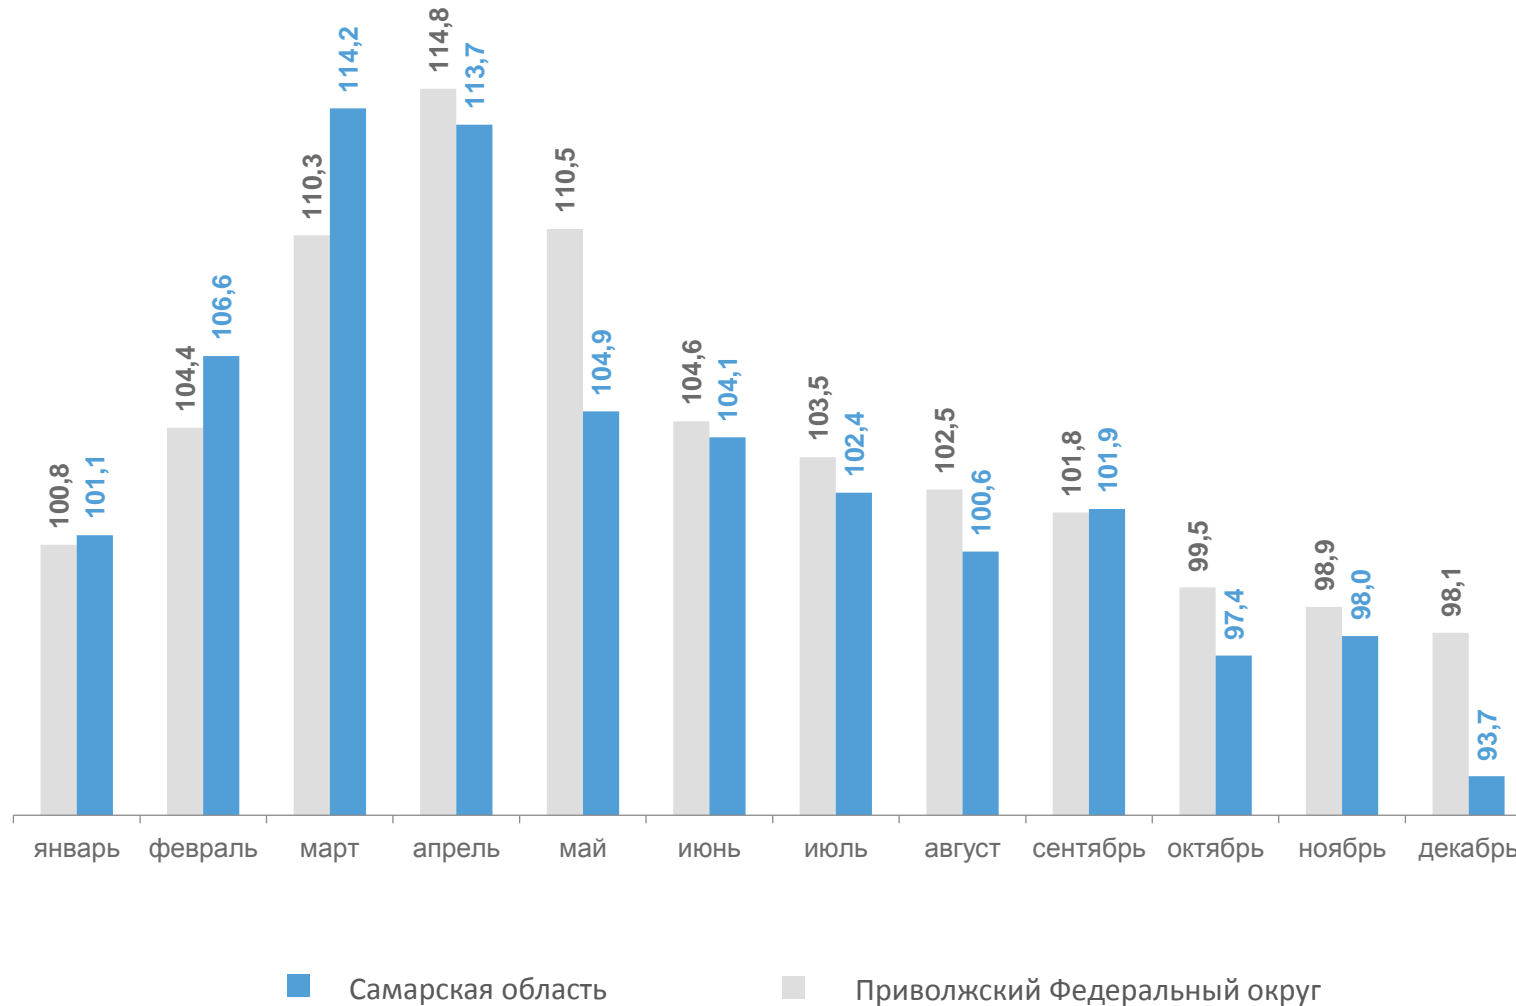

в % к декабрю предыдущего года

ДИНАМИКА ИНДЕКСОВ ЦЕН НА ПРОДУКЦИЮ РАСТЕНИЕВОДСТВА

в % к декабрю предыдущего года

ДИНАМИКА ИНДЕКСОВ ЦЕН НА ПРОДУКЦИЮ ЖИВОТНОВОДСТВА

в % к декабрю предыдущего года

ДИНАМИКА ИНДЕКСОВ ЦЕН ПРОИЗВОДИТЕЛЕЙ ПРОМЫШЛЕННЫХ ТОВАРОВ

в % к декабрю предыдущего года

ДИНАМИКА ИНДЕКСОВ ЦЕН ПРОИЗВОДИТЕЛЕЙ В ДОБЫЧЕ ПОЛЕЗНЫХ ИСКОПАЕМЫХ

в % к декабрю предыдущего года

ДИНАМИКА ИНДЕКСОВ ЦЕН ПРОИЗВОДИТЕЛЕЙ В ОБРАБАТЫВАЮЩИХ ПРОИЗВОДСТВАХ

в % к декабрю предыдущего года