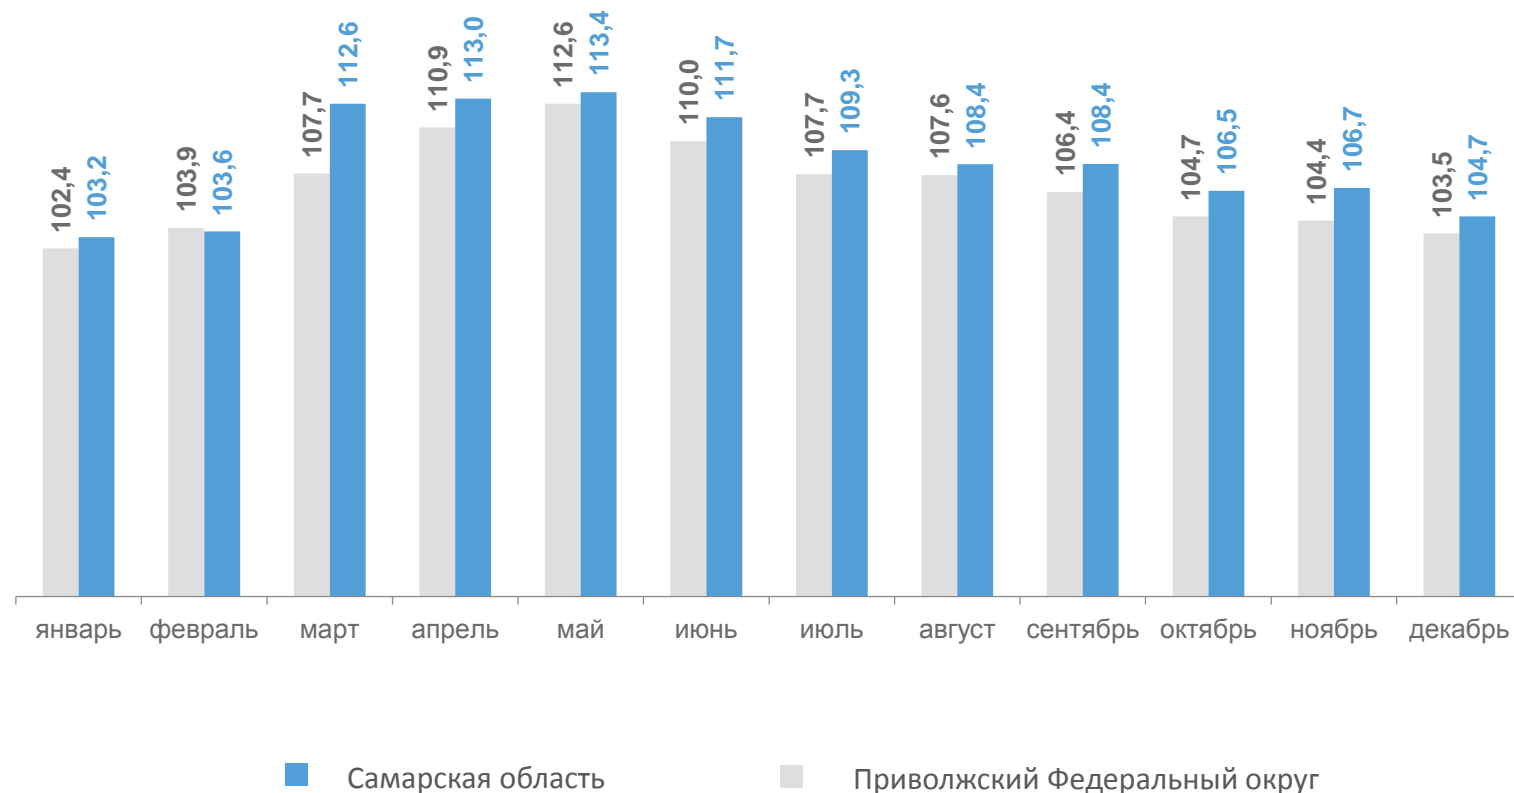

в % к декабрю предыдущего года

ДИНАМИКА ИНДЕКСОВ ЦЕН НА ПРОДУКЦИЮ РАСТЕНИЕВОДСТВА

в % к декабрю предыдущего года

ДИНАМИКА ИНДЕКСОВ ЦЕН НА ПРОДУКЦИЮ ЖИВОТНОВОДСТВА

в % к декабрю предыдущего года

ДИНАМИКА ИНДЕКСОВ ЦЕН ПРОИЗВОДИТЕЛЕЙ ПРОМЫШЛЕННЫХ ТОВАРОВ

в % к декабрю предыдущего года

ДИНАМИКА ИНДЕКСОВ ЦЕН ПРОИЗВОДИТЕЛЕЙ В ДОБЫЧЕ ПОЛЕЗНЫХ ИСКОПАЕМЫХ

в % к декабрю предыдущего года

ДИНАМИКА ИНДЕКСОВ ЦЕН ПРОИЗВОДИТЕЛЕЙ В ОБРАБАТЫВАЮЩИХ ПРОИЗВОДСТВАХ

в % к декабрю предыдущего года