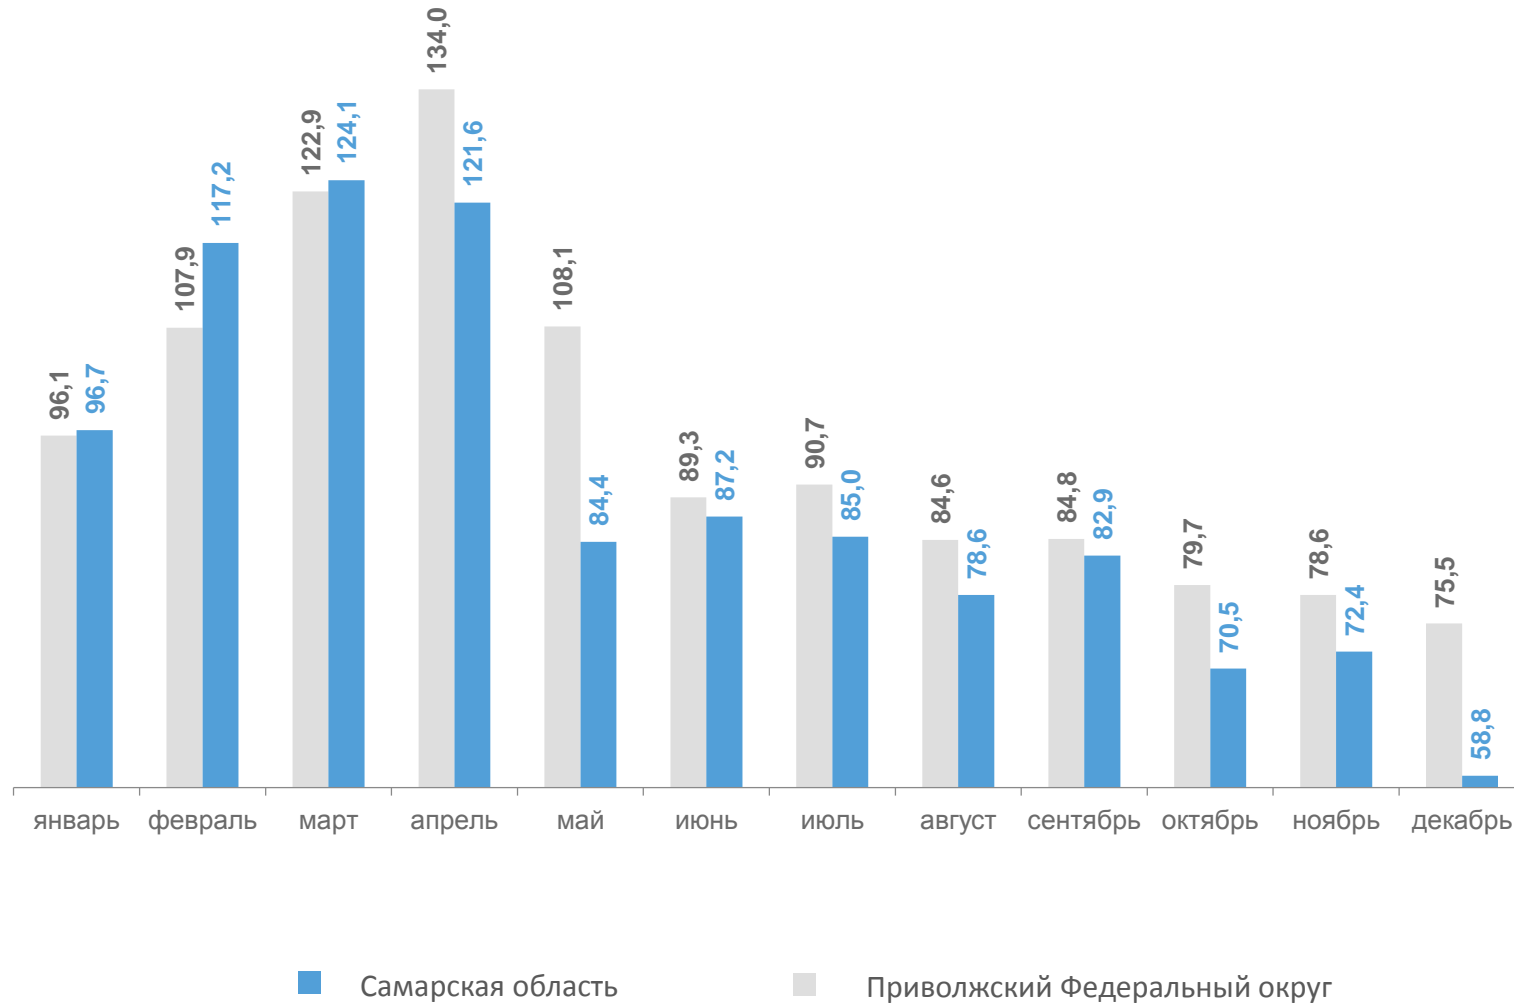

в % к декабрю предыдущего года

ДИНАМИКА ИНДЕКСОВ ЦЕН НА ПРОДУКЦИЮ РАСТЕНИЕВОДСТВА

в % к декабрю предыдущего года

ДИНАМИКА ИНДЕКСОВ ЦЕН НА ПРОДУКЦИЮ ЖИВОТНОВОДСТВА

в % к декабрю предыдущего года

ДИНАМИКА ИНДЕКСОВ ЦЕН ПРОИЗВОДИТЕЛЕЙ ПРОМЫШЛЕННЫХ ТОВАРОВ

в % к декабрю предыдущего года

ДИНАМИКА ИНДЕКСОВ ЦЕН ПРОИЗВОДИТЕЛЕЙ В ДОБЫЧЕ ПОЛЕЗНЫХ ИСКОПАЕМЫХ

в % к декабрю предыдущего года

ДИНАМИКА ИНДЕКСОВ ЦЕН ПРОИЗВОДИТЕЛЕЙ В ОБРАБАТЫВАЮЩИХ ПРОИЗВОДСТВАХ

в % к декабрю предыдущего года