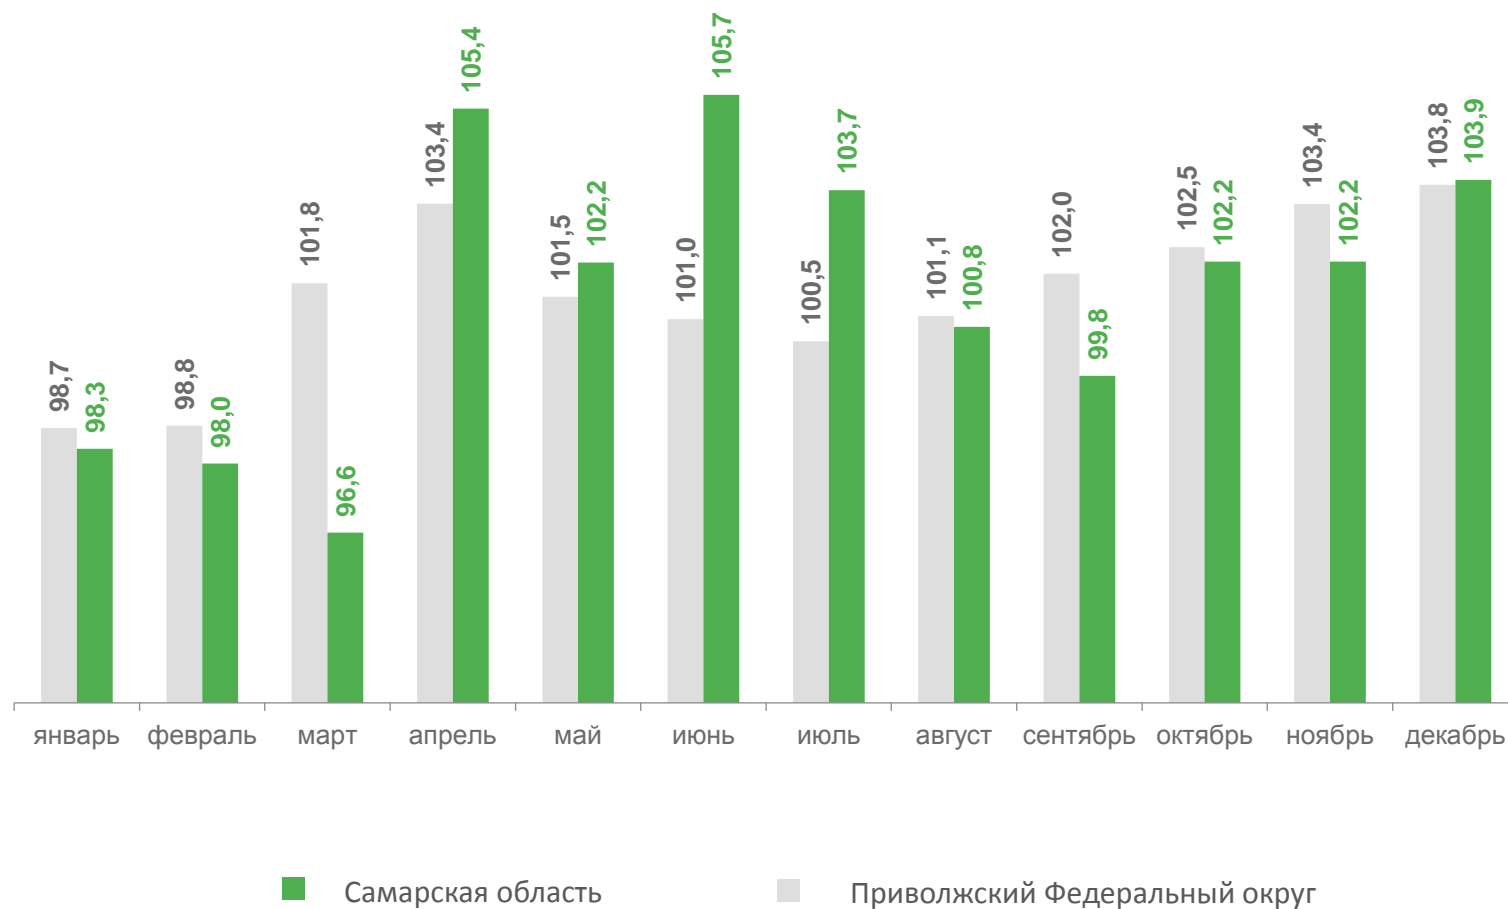

в % к декабрю предыдущего года

ДИНАМИКА ИНДЕКСОВ ЦЕН НА ПРОДУКЦИЮ РАСТЕНИЕВОДСТВА

в % к декабрю предыдущего года

ДИНАМИКА ИНДЕКСОВ ЦЕН НА ПРОДУКЦИЮ ЖИВОТНОВОДСТВА

в % к декабрю предыдущего года

ДИНАМИКА ИНДЕКСОВ ЦЕН ПРОИЗВОДИТЕЛЕЙ ПРОМЫШЛЕННЫХ ТОВАРОВ

в % к декабрю предыдущего года

ДИНАМИКА ИНДЕКСОВ ЦЕН ПРОИЗВОДИТЕЛЕЙ В ДОБЫЧЕ ПОЛЕЗНЫХ ИСКОПАЕМЫХ

в % к декабрю предыдущего года

ДИНАМИКА ИНДЕКСОВ ЦЕН ПРОИЗВОДИТЕЛЕЙ В ОБРАБАТЫВАЮЩИХ ПРОИЗВОДСТВАХ

в % к декабрю предыдущего года