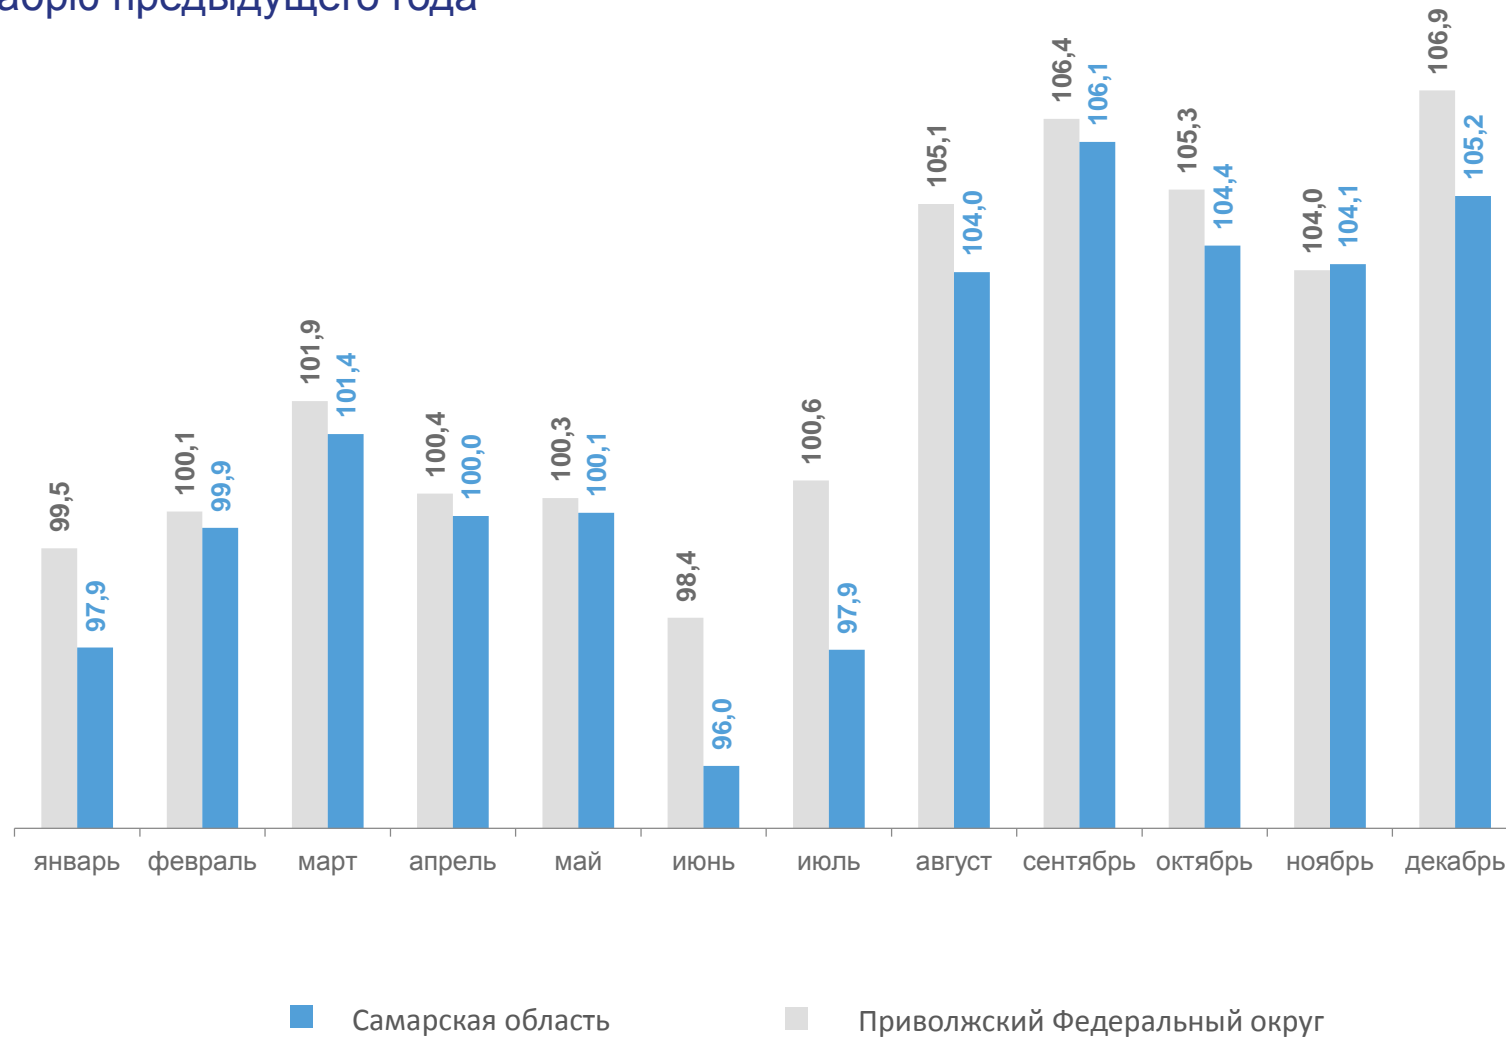

ДИНАМИКА ИНДЕКСОВ ЦЕН ПРОИЗВОДИТЕЛЕЙ В ОБЕСПЕЧЕНИИ ЭЛЕКТРИЧЕСКОЙ ЭНЕРГИЕЙ, ГАЗОМ И ПАРОМ; КОНДИЦИОНИРОВАНИИ ВОЗДУХА

в % к декабрю предыдущего года